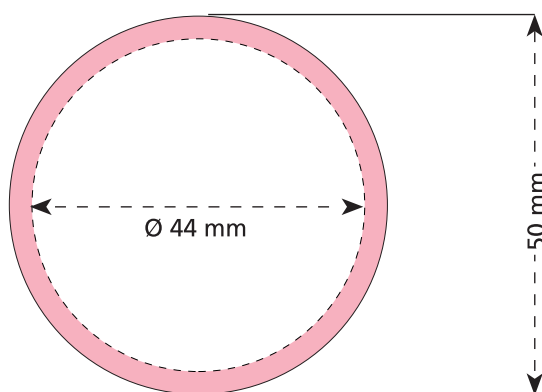

Artikel Nr. · Article No. : 110106351

**Dose · tin · boîte**  
**Ø 50 mm**

- Bedruckbare Fläche · printing surface · surface d'impression
- Siegelnaht bedingt bedruckbar · sealing surface can be printed on under some circumstances · surface de fermeture peut être imprimée sous certaines conditions
- Siegelnaht nicht bedruckbar · sealing surface can't be printed on · surface de fermeture ne peut pas être imprimée
- Fläche wird durch die Siegelnaht verdeckt · surface is covered by the sealing seam · surface est couverte par un thermoscellage
- Pflichttexte · mandatory text · textes obligatoires
- Fläche nicht bedruckbar · surface can't be printed on · surface ne peut pas être imprimée
- Beschnitt · bleed · découpe